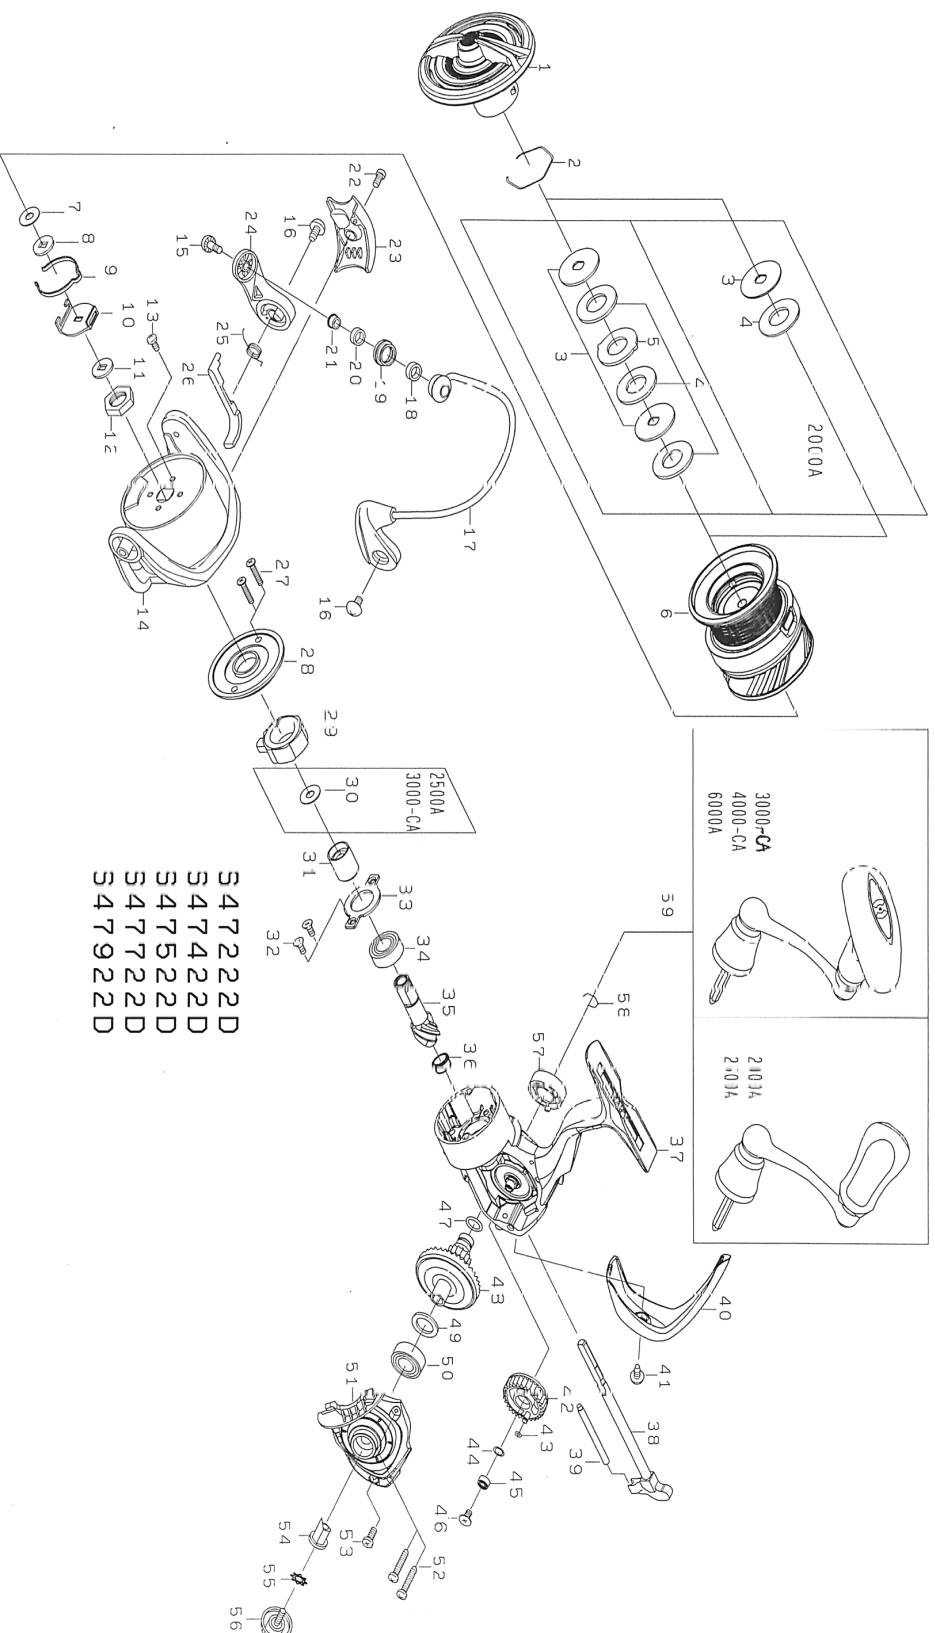

# 20 LAGUANA LT 3000-CA

Feel Alive.

Please quote by part number, not key number when ordering.  
spares@daiwaaustralia.com.au PH: (02) 8644 8644

REEL NAME	MGFT CODE	KEY NO	PARTS CODE	DESCRIPTION
20 LAGUANA LT 3000-CA		1	6Q595001	Drag Knob
20 LAGUANA LT 3000-CA		2	6Q346101	Drag Washer Retainer
20 LAGUANA LT 3000-CA		3	6Q621901	Key Washer
20 LAGUANA LT 3000-CA		4	6J546801	Drag Washer
20 LAGUANA LT 3000-CA		5	6Q346001	Eared Washer
20 LAGUANA LT 3000-CA		2~6	6Q674001	Spool Assembly
20 LAGUANA LT 3000-CA		7	6E398000	Washer (A)
20 LAGUANA LT 3000-CA		8	6Q348502	Washer (B)
20 LAGUANA LT 3000-CA		9	6H416101	Spool Click Leaf Spring
20 LAGUANA LT 3000-CA		10	6M021401	Click Leaf Spring Holder
20 LAGUANA LT 3000-CA		11	6Q344001	Washer (C)
20 LAGUANA LT 3000-CA		12	6Q122401	Rotor Nut
20 LAGUANA LT 3000-CA		13	6G627701	Screw (A)
20 LAGUANA LT 3000-CA		14	6Q519503	Rotor
20 LAGUANA LT 3000-CA		15	6G195602	Screw (B)
20 LAGUANA LT 3000-CA		16	6G205001	Screw (C)
20 LAGUANA LT 3000-CA		17	6Q519601	Bail Assembly
20 LAGUANA LT 3000-CA		18	6Q203401	Collar (A)
20 LAGUANA LT 3000-CA		19	6F625005	Line Roller
20 LAGUANA LT 3000-CA		20	6G874301	Collar (B)
20 LAGUANA LT 3000-CA		21	6G152502	Collar (C)
20 LAGUANA LT 3000-CA		22	6G270801	Screw (D)
20 LAGUANA LT 3000-CA		23	6Q273702	Cover A
20 LAGUANA LT 3000-CA		24	6G838801	Bail Arm
20 LAGUANA LT 3000-CA		25	6F800701	Bail Spring
20 LAGUANA LT 3000-CA		26	6Q348401	Bail Trip Lever
20 LAGUANA LT 3000-CA		27	6G837101	Screw (E)
20 LAGUANA LT 3000-CA		28	6Q519301	Cap
20 LAGUANA LT 3000-CA		29	6Q308301	Roller Clutch
20 LAGUANA LT 3000-CA		30	63758500	Washer (D)
20 LAGUANA LT 3000-CA		31	6Q196101	Spacing Sleeve
20 LAGUANA LT 3000-CA		32	6Q195701	Screw (F)
20 LAGUANA LT 3000-CA		33	6Q195601	Bearing Retainer (A)
20 LAGUANA LT 3000-CA		34	6G467302	Ball Bearing (A)
20 LAGUANA LT 3000-CA		35	6Q582701	Pinion Gear
20 LAGUANA LT 3000-CA		36	6Q419201	Collar (D)
20 LAGUANA LT 3000-CA		37	6Q518806	Body
20 LAGUANA LT 3000-CA		38	6Q545301	Main Shaft
20 LAGUANA LT 3000-CA		39	6Q583801	Stabilizer Bar
20 LAGUANA LT 3000-CA		40	6Q519401	Rear Cover
20 LAGUANA LT 3000-CA		41	6G270801	Screw (G)
20 LAGUANA LT 3000-CA		42	6Q118401	Oscillate Gear
20 LAGUANA LT 3000-CA		43	6H770601	"O"-Ring (A)
20 LAGUANA LT 3000-CA		44	6H129200	Washer (E)
20 LAGUANA LT 3000-CA		45	6G469005	Ball Bearing (B)
20 LAGUANA LT 3000-CA		46	6Q126101	Screw (H)
20 LAGUANA LT 3000-CA		47	6G670501	"O"-Ring (B)
20 LAGUANA LT 3000-CA		48	6Q341901	Drive Gear
20 LAGUANA LT 3000-CA		49	63758500	Washer (F)
20 LAGUANA LT 3000-CA		50	6G467302	Ball Bearing (C)
20 LAGUANA LT 3000-CA		51	6Q519206	Side Cover
20 LAGUANA LT 3000-CA		52	6G115001	Screw (I)
20 LAGUANA LT 3000-CA		53	-----	Screw (J)
20 LAGUANA LT 3000-CA		54	6F721001	Collar (E)
20 LAGUANA LT 3000-CA		55	61608401	Washer (G)
20 LAGUANA LT 3000-CA		56	6Q132401	Handle Screw
20 LAGUANA LT 3000-CA		57	6H022001	Bearing
20 LAGUANA LT 3000-CA		58	6G472401	Bearing Retainer (B)
20 LAGUANA LT 3000-CA		59	6Q634601	Handle Assembly